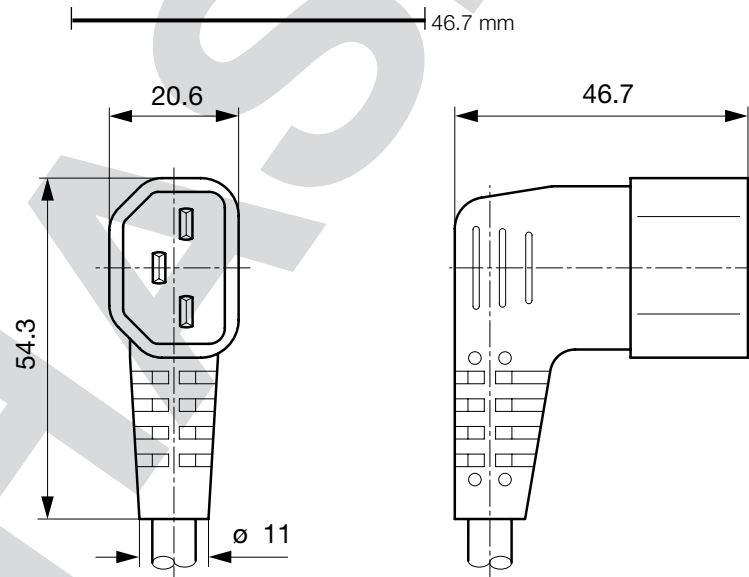

### Beschreibung

Netzweiterverbindungsleitung, Schutzklasse I, Stiftemperatur 70 °C, Kabel

### Abmessungen

## 0408 - R - Typ - D - Länge

Bei den Buchstaben handelt es sich um Platzhalter für die Schlüssel der entsprechenden Auswahlwerte in den Schlüssel Tabellen. Typ steht für die Dose bzw. 2. Seite, Länge ist die Leitungslänge in mm.